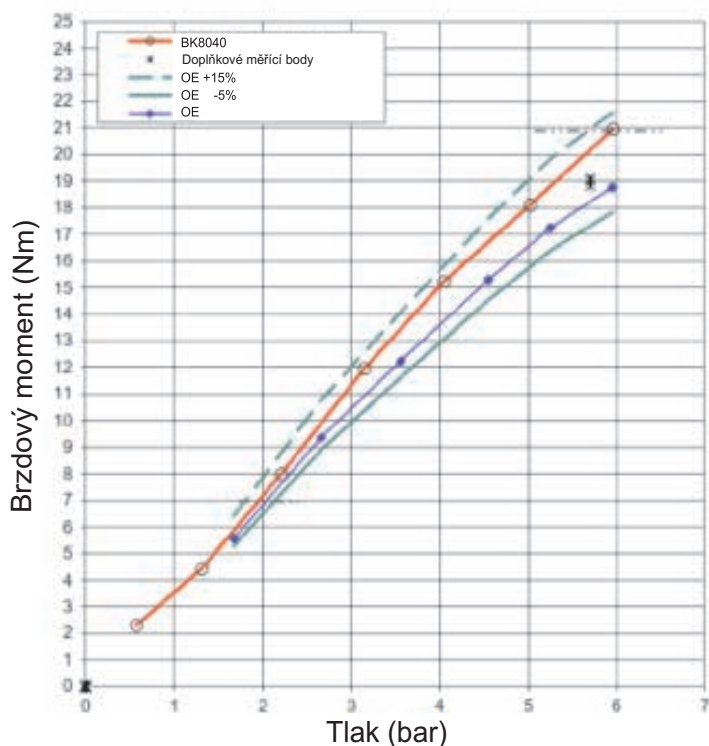

VÁŠEŇ PRO KVALITU

BK 8040

Golden Line

BREMSKERL představuje novou generaci vysoce kvalitních brzdových destiček. Nový **BREMSKERL 8040** je vhodný zejména pro střední a těžká nákladní vozidla, stejně jako autobusy a nápravy přívěsů.

BREMSKERL 8040 nabízí extra dlouhou životnost proti materiálu OE. Kromě toho je **BREMSKERL 8040** velmi odolný proti opotřebení a šetrný k brzdovým kotoučům. Samozřejmě má také certifikace dle normy ECE R90, ECE R13.

Přesvědčte se sami o nejvyšším stupni kvality OE.

Brzdové desky obsahují kompletní příslušenství!

Ekvivalentní test ECE R90

Rozhodněte se nyní pro nové **BREMSKERL 8040 se zeleným povlakem**

Zkouška dynamiky opotřebení - ISO 26865