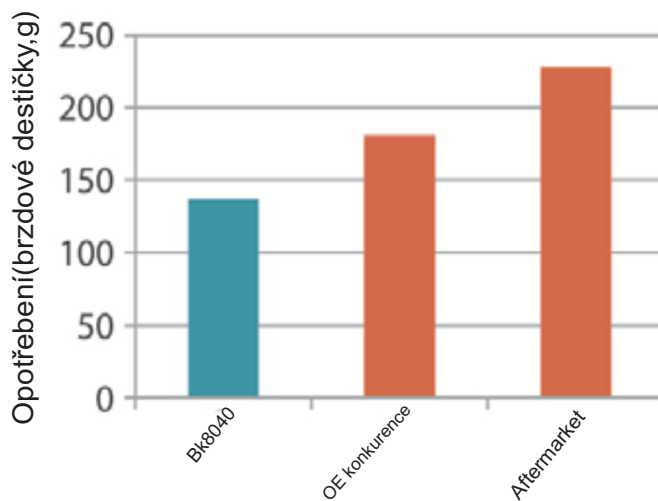

Přesvědčte se sami o nejvyšším stupni kvality OE.

Brzdové desky obsahují kompletní příslušenství!

Ekvivalentní test ECE R90

Rozhodněte se nyní pro nové **BREMSKERL 8040 se zeleným povlakem**

Zkouška dynamiky opotřebení - ISO 26865